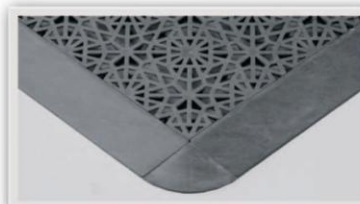

www.enke-werk.de

ENKEFLOOR - technické údaje

Podlahové desky ENKEFLOOR

| Název produktu | Oblasti použití/vlastnosti | Dodávaná forma | Barevné tóny |
|--|---|--|---|
| ENKEFLOOR STANDARD  | Snadno omyvatelné umělohmotné desky na bázi PP odolné proti povětrnostním vlivům s dobrou mechanickou odolností a otevřeným povrchem | Karton s cca 1 m ² (= 11 desek) 300 x 300 mm Tloušťka: 13,2 mm | stříbrno-šedá trávově zelená grafitově šedá tmavomodrá |
| Okrajová lišta | Pro čisté ukončení okrajů desek | 55 x 300 mm | |
| Rohová lišta | Pro čisté ukončení rohů desek | 55 x 55 mm | |
| Dilatační lišta | Jako dilatační element | 75 x 300 mm | |
| Dilatační kříž | Jako dilatační element | 55 x 55 mm | |
| Nářadí pro demontáž | Pro demontáž deskové krytiny | | |
| ENKEFLOOR EXTRA  | Snadno omyvatelné umělohmotné desky pro průmyslové provozy na bázi PP odolné proti povětrnostním vlivům s velmi vysokou mechanickou odolností a otevřeným povrchem | Karton s cca 1 m ² (= 11 desek) 300 x 300 mm Tloušťka: 13,0 mm | stříbrno-šedá |
| Okrajová lišta | Pro čisté ukončení okrajů desek | 55 x 300 mm | |
| Rohová lišta | Pro čisté ukončení rohů desek | 55 x 55 mm | |
| Dilatační lišta | Jako dilatační element | 75 x 300 mm | |
| Dilatační kříž | Jako dilatační element | 55 x 55 mm | |
| Nářadí pro demontáž | Pro demontáž deskové krytiny | | |
| ENKEFLOOR PLUS  | Snadno omyvatelné umělohmotné desky na bázi PP odolné proti povětrnostním vlivům s dobrou mechanickou odolností a uzavřeným povrchem | Karton s cca 1 m ² (= 7 desek) 380 x 380 mm Tloušťka: 10,5 mm | tmavomodrá grafitově šedá perleť ově šedá |
| Okrajová lišta | Pro čisté ukončení okrajů desek | 55 x 380 mm | |
| Rohová lišta | Pro čisté ukončení rohů desek | 55 x 55 mm | |
| Nářadí pro demontáž | Pro demontáž deskové krytiny | | |