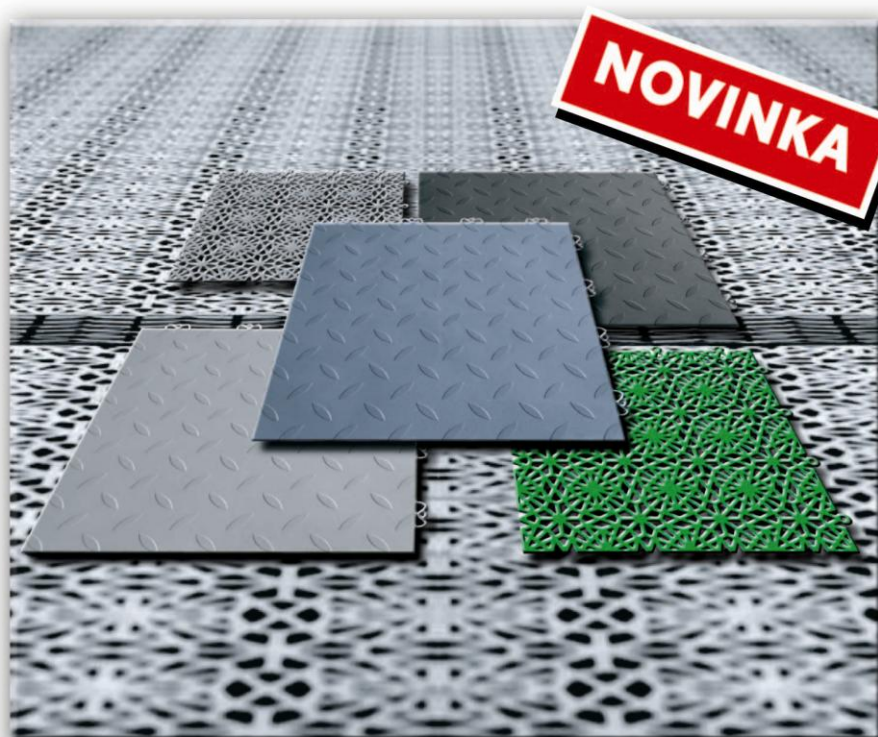

Sanace s dlouhodobou jistotou

...kvalita, která se vyplatí!

ENKEFLOOR

podlahové desky

odolné proti povětrnostním vlivům a proti poškrábání,
vysoce zatížitelné
s otevřeným nebo uzavřeným povrchem
pro vnější i vnitřní oblasti použití
ve 4 různých barvách