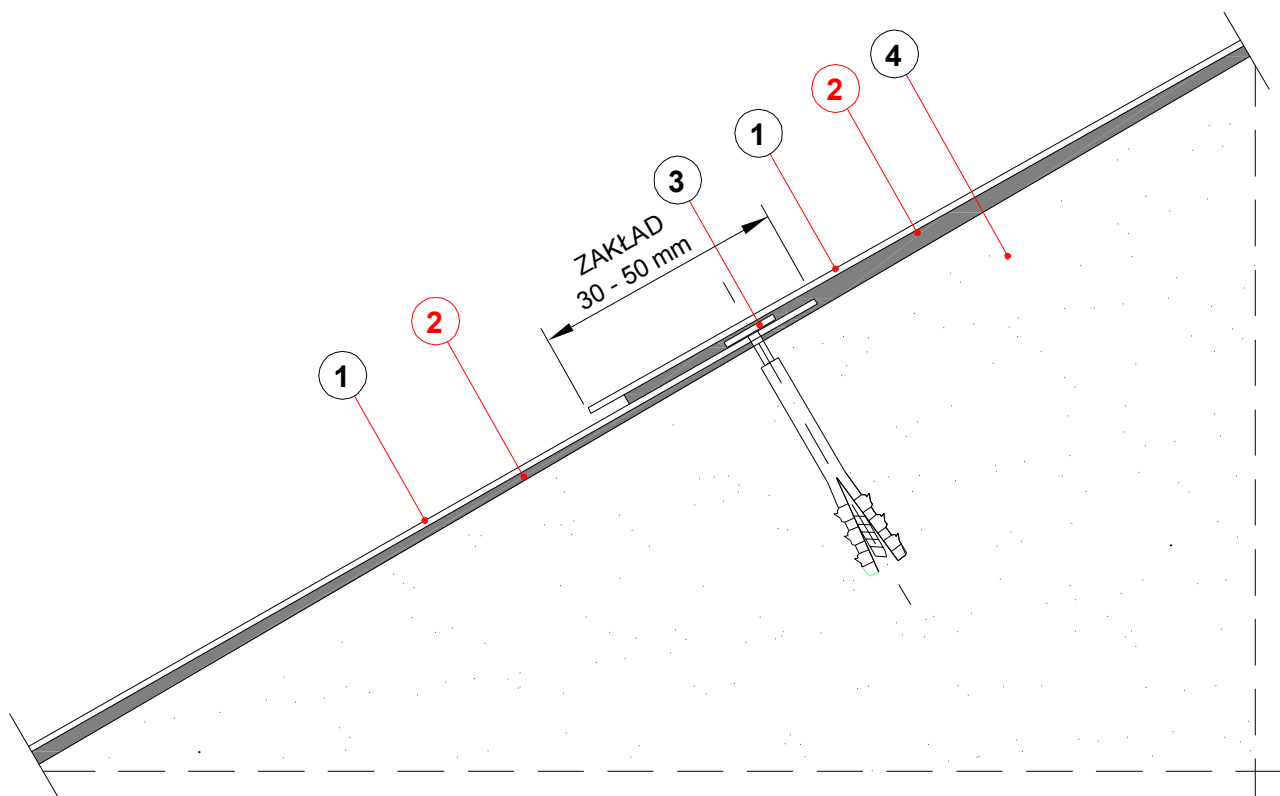

ATTYKA ZE SPADKIEM - KLEJENIE ENKOLIT[®]-em OBRÓBKĄ BLACHARSKIEJ

- 1 OBRÓBKĄ BLACHARSKĄ ATTYKI
- 2 ENKE - ENKOLIT[®] - KLEJ DO BLACHY
- 3 ŁĄCZNIKI MECHANICZNE DO BLACHY
- 4 ŚCIANA ATTYKI

ENKE-WERK Johannes Enke GmbH & Co. KG D - 40221 Düsseldorf * Hamburger Str. 16 * Tel. kom.: + 49 (0) 173 730 41 83 * Tel. kom.: + 48 513 078 430		
NAZWA ATTYKA ZE SPADKIEM - KLEJENIE ENKOLIT [®] -em RYSUNKU: OBRÓBKĄ BLACHARSKIEJ		
PROJEKTOWAL	DATA	RYS. NR
ENKE-WERK Johannes Enke GmbH & Co. KG	11.2009r.	ENKOLIT E-4-04
Opracowanie graf.	SKALA	
Tomasz Izmajłowicz	N/A	